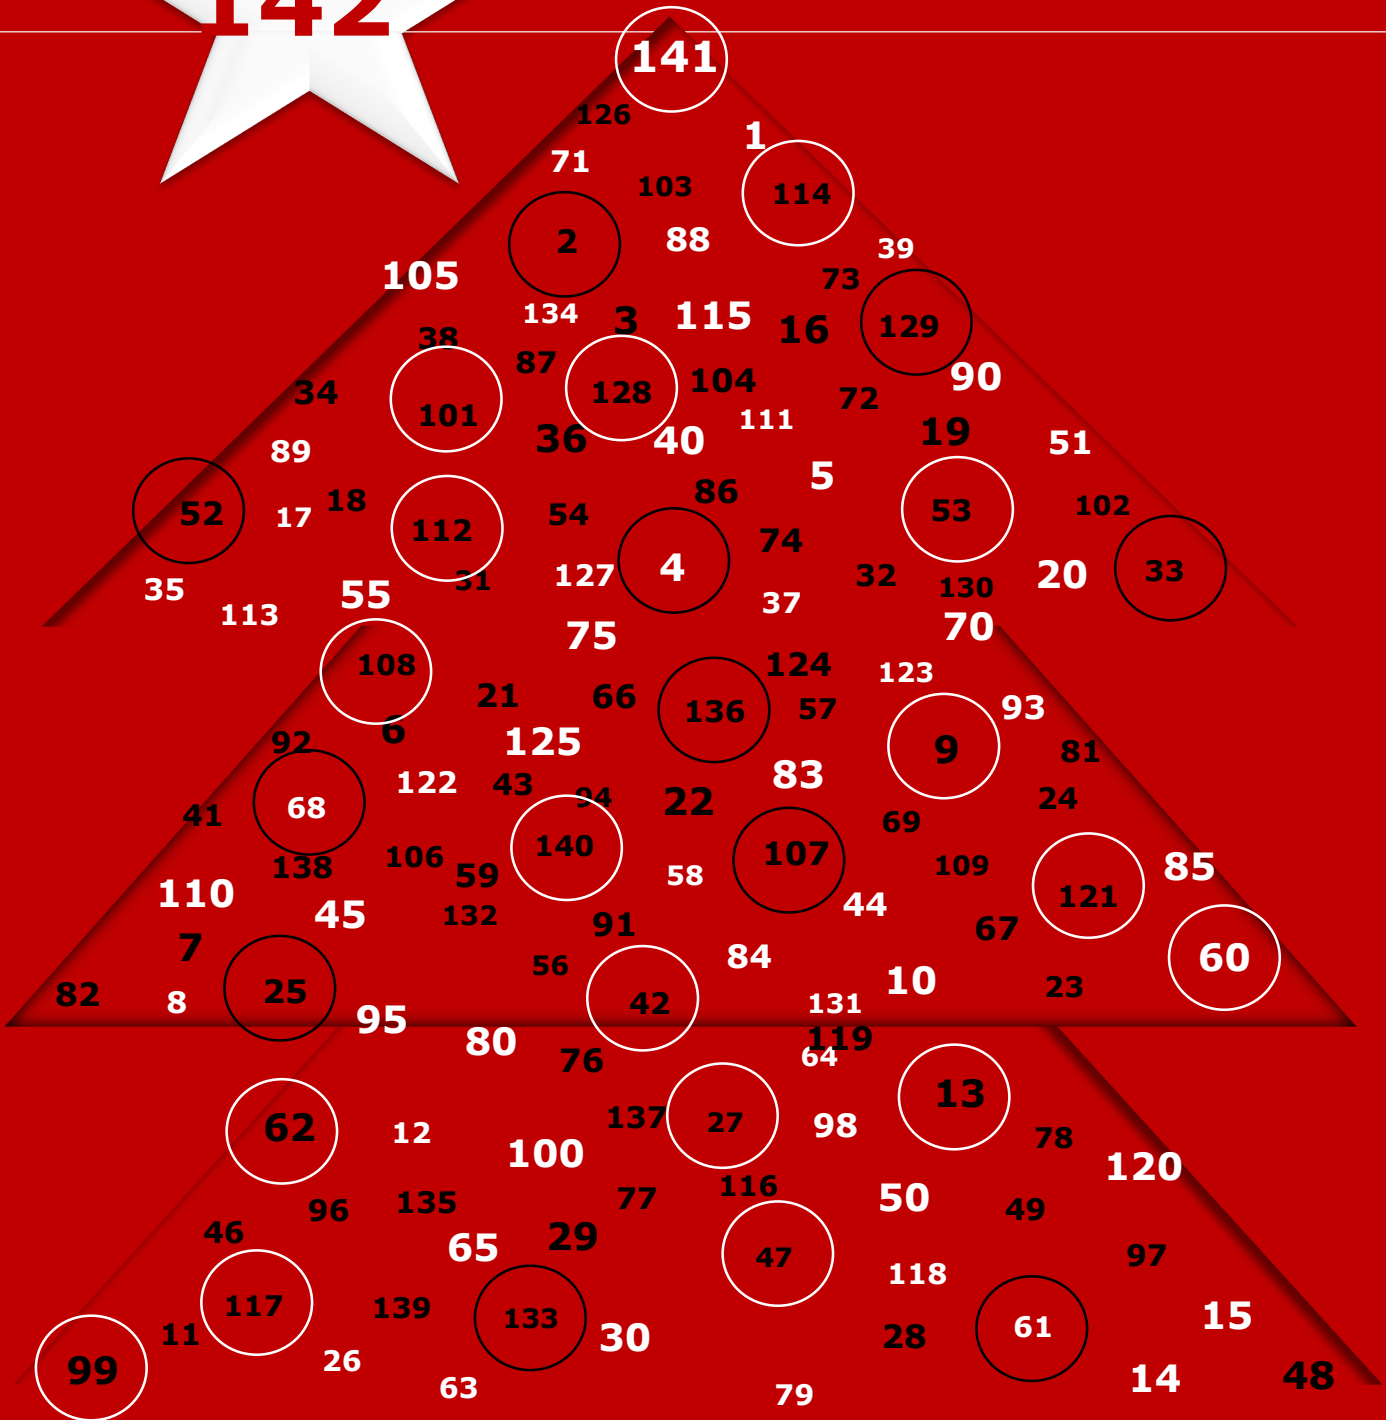

Bon NADAL!  
¡Feliz Navidad!

142

Tornarem el **30 de desembre** amb la pregunta de la setmana **143**, mentrestant podeu veure les preguntes publicades fins ara al [web del Col·legi](#)

Volveremos el **30 de diciembre** con la pregunta de la semana **143**, mientras podéis ver las preguntas publicadas hasta la fecha en la [web del Col·legi](#)

23 de desembre de 2019